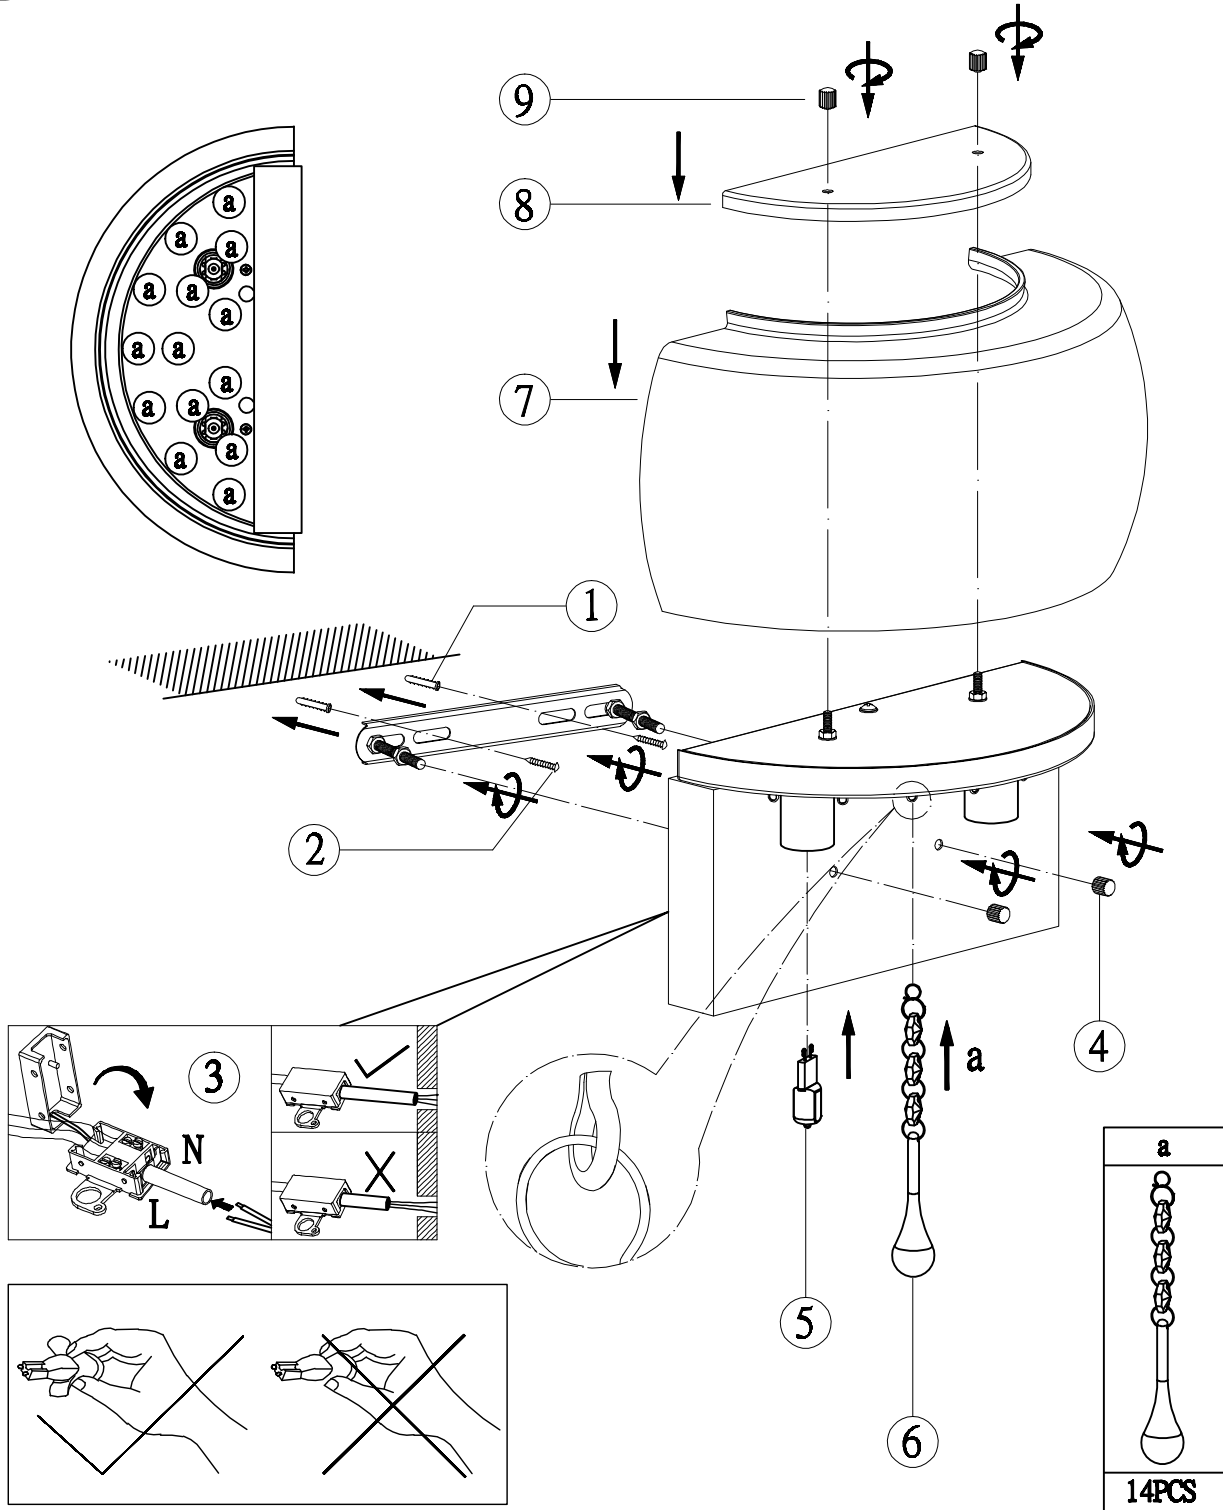

# GLOBO

LIGHTING

www.globo-lighting.com

15809W/15837W/15838W

**B**

**GLOBO Handels GmbH**  
**Gewerbestr. 3**  
**A-9184 Sankt Pter**